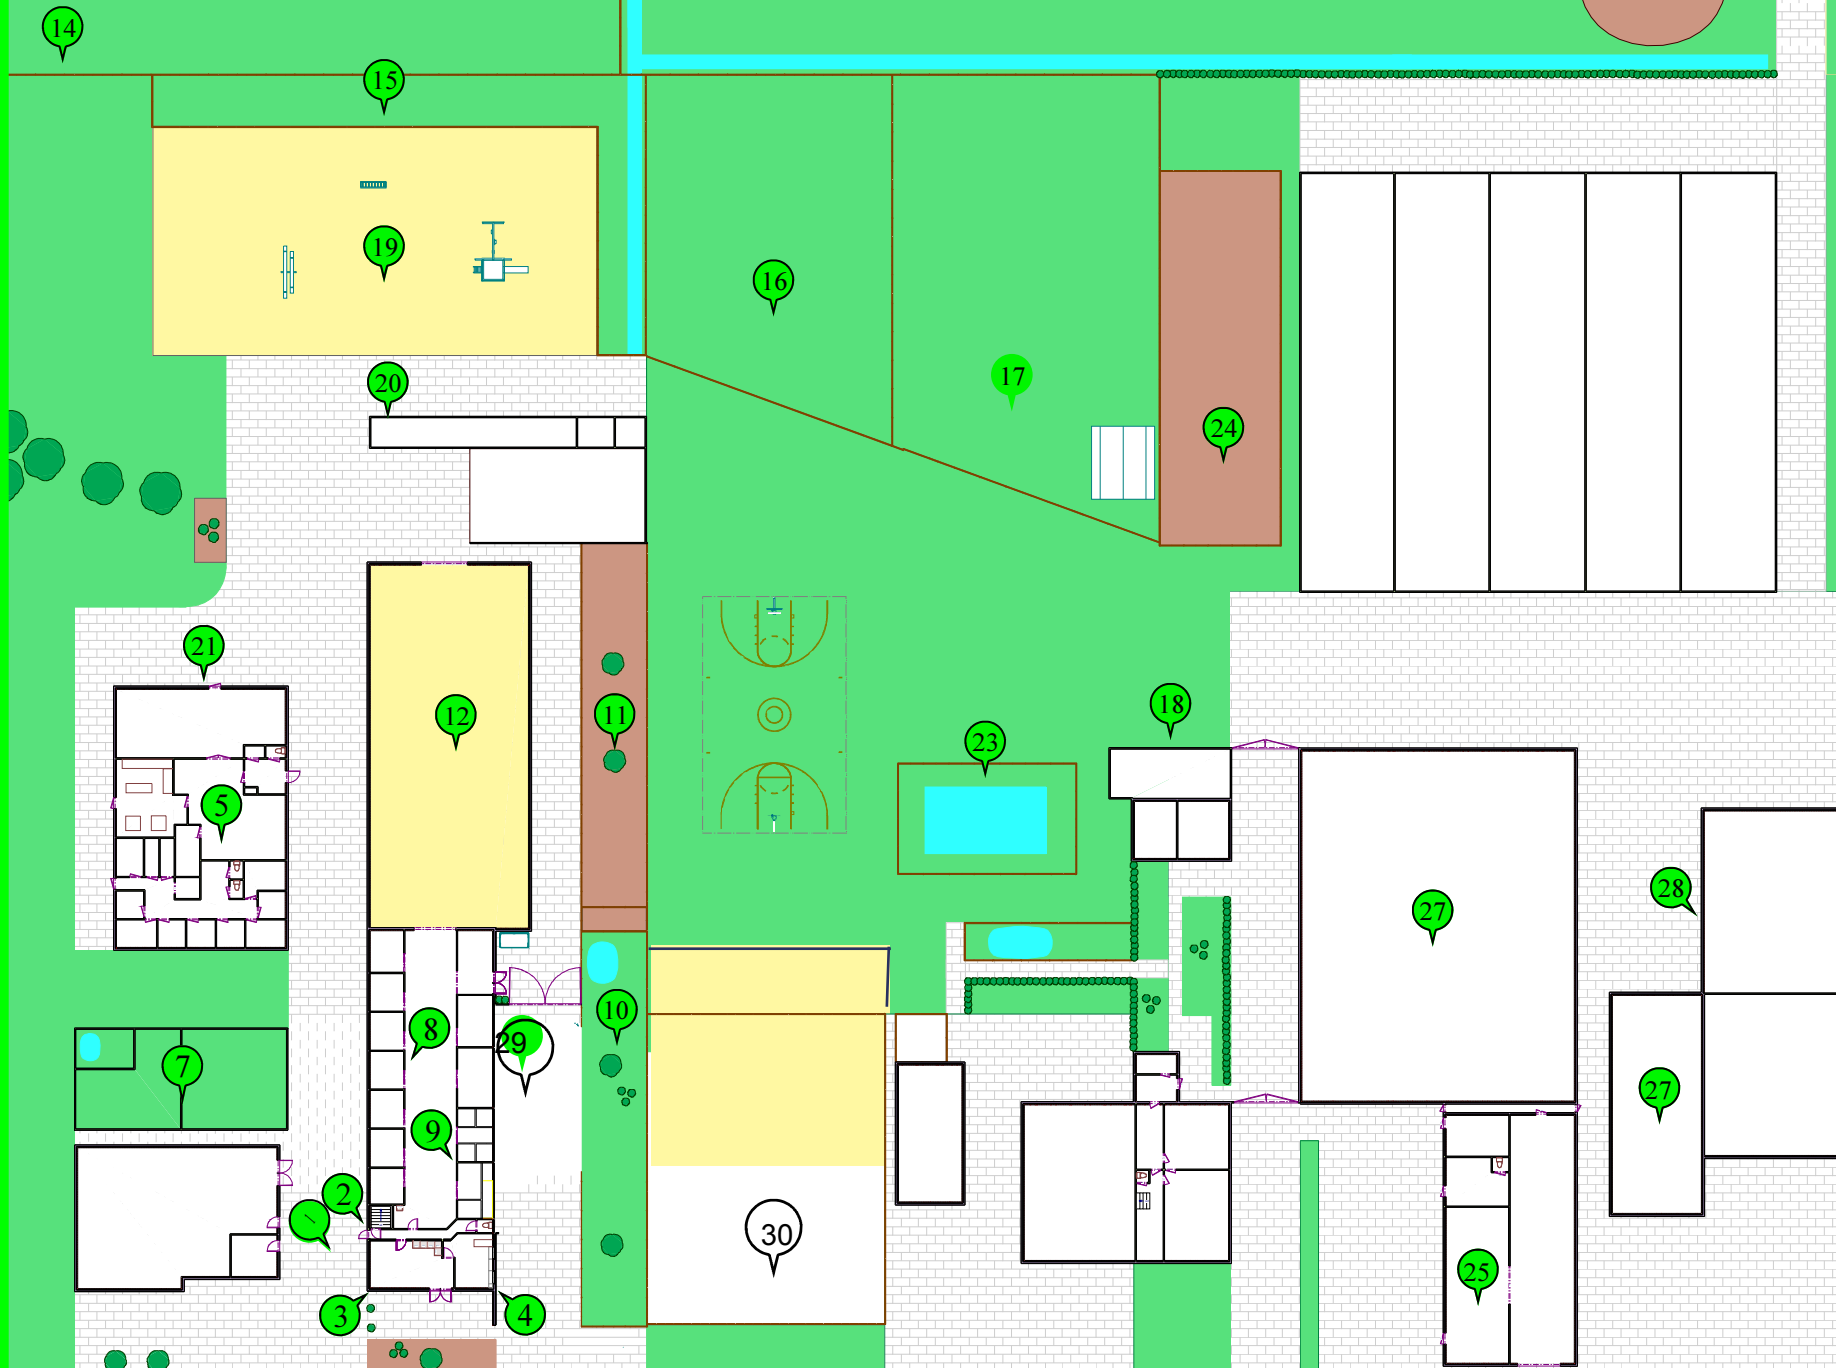

Plattegrond Eschrand Autizorg

Mocht u interesse hebben voor een bezichtiging , dan wel graag op afspraak.

1. ingang
2. opgang naar kantoor
- 3/4. kantine
5. zorggebouw
7. buitenverblijf cavia,s , konijnen
- 8/9. paardenstallen
10. ganzenverblijf
11. minivarkentjes
12. binnenrijbak
14. toegang paardenweide
- 15 buitenloop kippen
- 16/17.pony weide
18. vogel verblijf
19. buiten rijbak
20. skelters / fietsen opbergruimte
21. recreatieruimte zorggebouw
22. grasveld
23. zwembad
24. moestuin
25. hout / metaal werkplaats
26. pad richting het bos
27. kalveren
- 28.werplaats/opslag schuur Henk Jan
- 29 ingang kuierhoeve
- 30 parkeerplaats